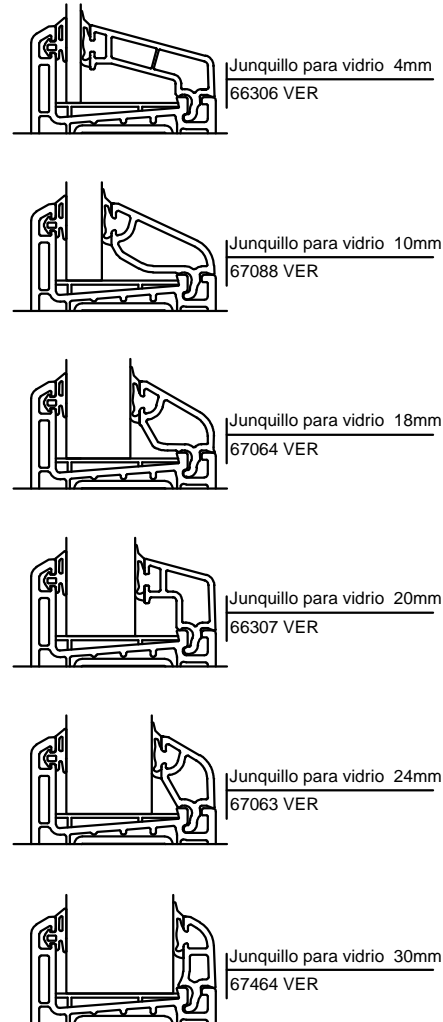

FICHA TÉCNICA - SLIDING 7400

CORREDERA MONO RIEL

VENTANA CORREDERA MONO RIEL

- DIMENSIONES MÁXIMAS POR HOJA: 1500 X 2.300 (mm) CON DOBLE REFUERZO : 2000 X 2850(mm) (ANCHO X ALTO)
- ACRISTALAMIENTO DESDE 4mm HASTA 30mm DE ESPESOR
- DISEÑO DE 3 CÁMARAS DE AISLACIÓN
- ENSAYOS DE LAS PROPIEDADES DEL MATERIAL SEGÚN NORMA EN 12.608
- TRASLAPOS CON BURLETES INCORPORADOS DE FÁBRICA
- FOLIO INTERIOR COMPLETO

DETALLE 1

ACRISTALAMIENTO

DETALLE 2