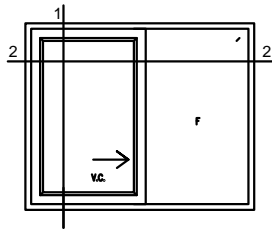

FICHA TÉCNICA - SLIDING 7400

CORREDERA MONO RIEL

VENTANA CORREDERA MONO RIEL

- DIMENSIONES MÁXIMAS POR HOJA: 1500 X 2.300 (mm) CON DOBLE REFUERZO : 2000 X 2850(mm) (ANCHO X ALTO)
- ACRISTALAMIENTO DESDE 4mm HASTA 30mm DE ESPESOR
- DISEÑO DE 3 CÁMARAS DE AISLACIÓN
- ENSAYOS DE LAS PROPIEDADES DEL MATERIAL SEGÚN NORMA EN 12.608
- TRASLAPOS CON BURLETES INCORPORADOS DE FÁBRICA
- FOLIO INTERIOR COMPLETO

DETALLE 1

ACRISTALAMIENTO

DETALLE 2