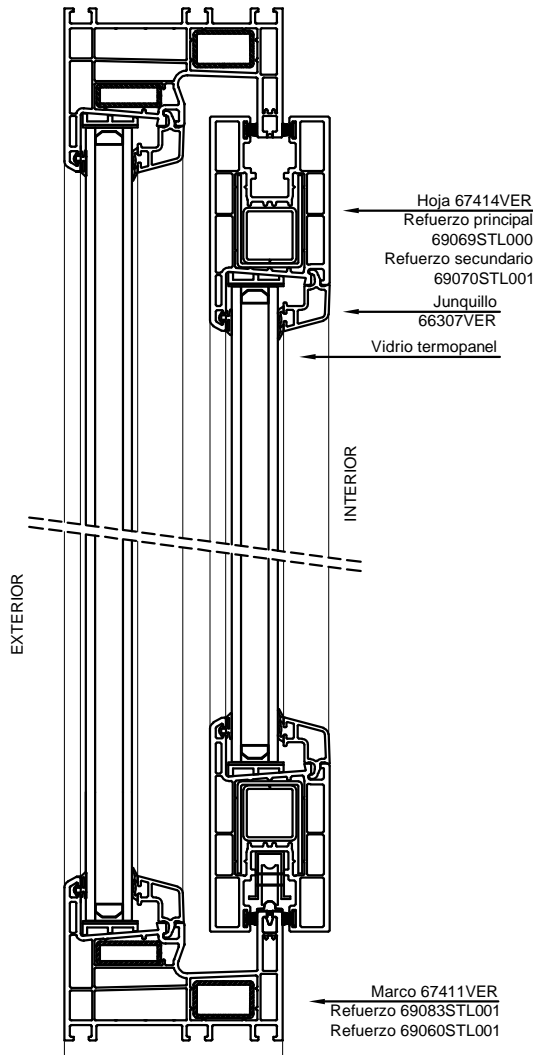

FICHA TÉCNICA - SLIDING 7400

CORREDERA MONO RIEL

VENTANA CORREDERA MONO RIEL

- DIMENSIONES MÁXIMAS POR HOJA: 1500 X 2.300 (mm) CON DOBLE REFUERZO : 2000 X 2850(mm) (ANCHO X ALTO)
- ACRISTALAMIENTO DESDE 4mm HASTA 30mm DE ESPESOR
- DISEÑO DE 3 CÁMARAS DE AISLACIÓN
- ENSAYOS DE LAS PROPIEDADES DEL MATERIAL SEGÚN NORMA EN 12.608
- TRASLAPOS CON BURLETES INCORPORADOS DE FÁBRICA
- FOLIO INTERIOR COMPLETO

DETALLE 1

ACRISTALAMIENTO

DETALLE 2