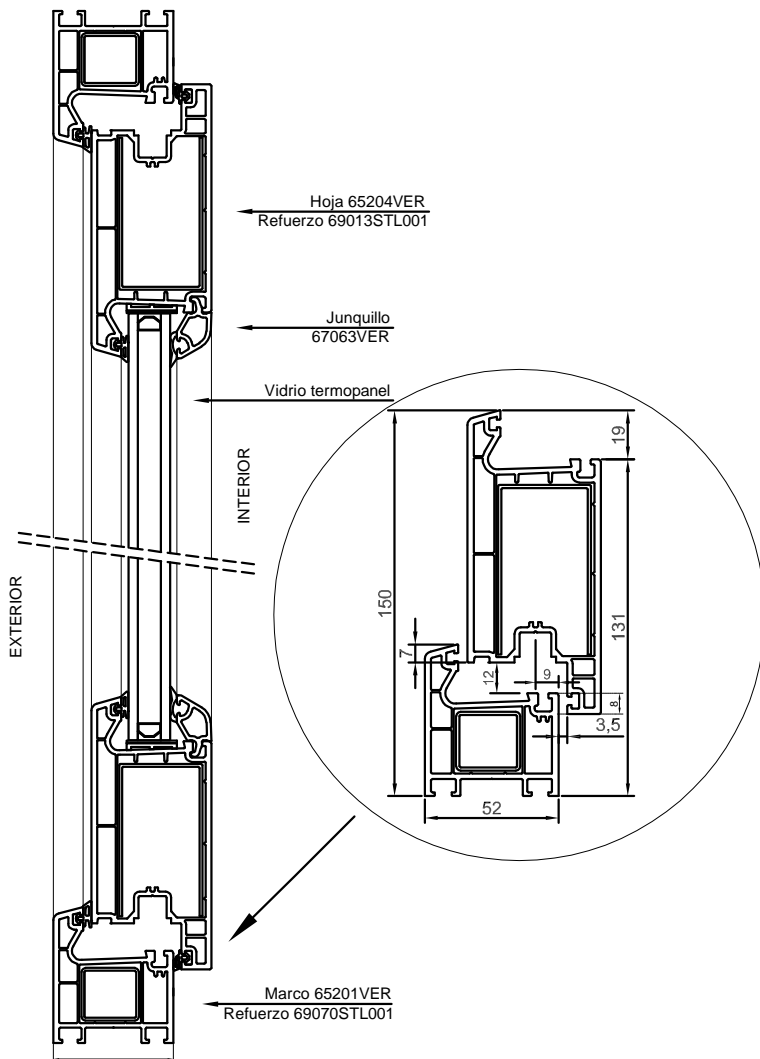

FICHA TÉCNICA - BAHAR 5200

PUERTA ABATIR INTERIOR

PUERTA ABATIR INTERIOR

- DIMENSIONES MÁXIMAS POR HOJA: 900 X 2300 (MM) (ANCHO X ALTO)
- SISTEMA DE PERFILES DE PVC DE 52mm DE PROFUNDIDAD
- DOBLE JUNTA DE TOPE PERIMETRAL
- JUNTAS DE TOPE TERMOFUSIONABLES
- ACRISTALAMIENTO DESDE 4mm HASTA 24mm DE ESPESOR
- DISEÑO DE 3 CÁMARAS DE AISLACION
- ENSAYOS DE LAS PROPIEDADES DEL MATERIAL SEGÚN NORMA EN 12.608
- SISTEMA DE PERFILES APTOS PARA "CLIMAS SEVEROS"

DETALLE 1

ACRISTALAMIENTO

DETALLE 2