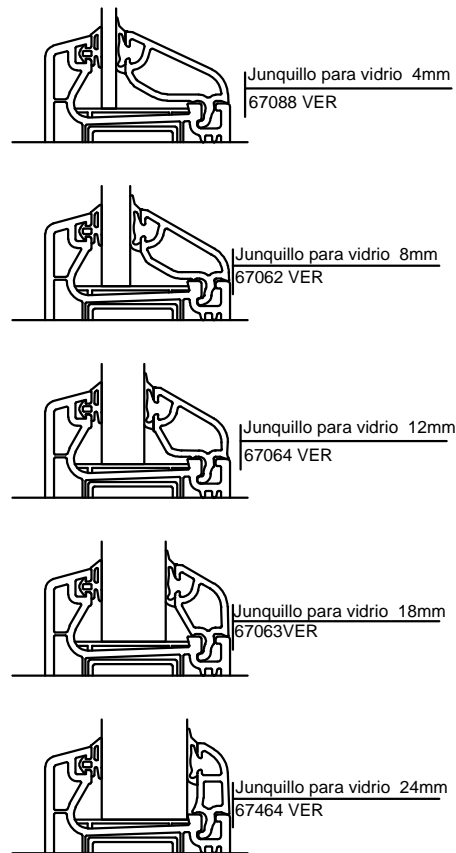

FICHA TÉCNICA - BAHAR 5200

PUERTA ABATIR INTERIOR

PUERTA ABATIR INTERIOR

- DIMENSIONES MÁXIMAS POR HOJA: 900 X 2300 (MM) (ANCHO X ALTO)
- SISTEMA DE PERFILES DE PVC DE 52mm DE PROFUNDIDAD
- DOBLE JUNTA DE TOPE PERIMETRAL
- JUNTAS DE TOPE TERMOFUSIONABLES
- ACRISTALAMIENTO DESDE 4mm HASTA 24mm DE ESPESOR
- DISEÑO DE 3 CÁMARAS DE AISLACION
- ENSAYOS DE LAS PROPIEDADES DEL MATERIAL SEGÚN NORMA EN 12.608
- SISTEMA DE PERFILES APTOS PARA "CLIMAS SEVEROS"

DETALLE 1

ACRISTALAMIENTO

DETALLE 2